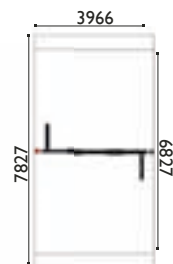

Schaukeln

3504

Metalldoppelschaukel

Spielalter: 2 - 8 Jahre
Sicherheitsbereich(1): 18.10 m²
Sicherheitsbereich(2): 21.10 m²
Fallhöhe: 1.30 m
Pfosten: Ø 76 mm

(1) = synthetischer Fallschutz
(2) = natürlicher Fallschutz

P10015

Doppelschaukel

Spielalter: 4 - 12 Jahre
Sicherheitsbereich(1): 21.90 m²
Sicherheitsbereich(2): 25.20 m²
Fallhöhe: 1.50 m
Pfosten: Ø 114 mm

(1) = synthetischer Fallschutz
 (2) = natürlicher Fallschutz

P10016

Doppelschaukel

Spielalter: 4 - 12 Jahre
Sicherheitsbereich(1): 26.40 m²
Sicherheitsbereich(2): 30.40 m²
HCL: 1.50 m
poteaux: Ø 114 mm

P10017

Nestschaukel

Spielalter: 4 - 12 Jahre
Sicherheitsbereich(1): 21.60 m²
Fallhöhe: 1.50 m
Pfosten: Ø 114 mm

P10018

Nestschaukel

Spielalter: 4 - 12 Jahre
Sicherheitsbereich(1): 26.70 m²
Fallhöhe: 1.50 m
Pfosten: Ø 114 mm

3501

Schaukelgerüst Haselnuss

Spielalter: 3 – 8 Jahre
 Platzbedarf: 15 m²
 Fallhöhe: 1,30 m

3510