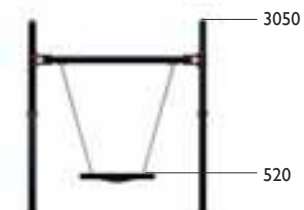

P10015

Doppelschaukel

Spielalter: 4 - 12 Jahre
Sicherheitsbereich(1): 21.90 m²
Sicherheitsbereich(2): 25.20 m²
Fallhöhe: 1.50 m
Pfosten: Ø 114 mm

(1) = synthetischer Fallschutz
 (2) = natürlicher Fallschutz

P10016

Doppelschaukel

Spielalter: 4 - 12 Jahre
Sicherheitsbereich(1): 26.40 m²
Sicherheitsbereich(2): 30.40 m²
HCL: 1.50 m
poteaux: Ø 114 mm

P10017

Nestschaukel

Spielalter: 4 - 12 Jahre
Sicherheitsbereich(1): 21.60 m²
Fallhöhe: 1.50 m
Pfosten: Ø 114 mm

P10018

Nestschaukel

Spielalter: 4 - 12 Jahre
Sicherheitsbereich(1): 26.70 m²
Fallhöhe: 1.50 m
Pfosten: Ø 114 mm

3501

Schaukelgerüst Haselnuss

Spielalter: 3 – 8 Jahre
 Platzbedarf: 15 m²
 Fallhöhe: 1,30 m

3510

Schaukelgerüst Marienkäfer

Spielalter: 2 – 6 Jahre
 Platzbedarf: 13 m²
 Fallhöhe: 0,95 m

3502

Schaukelgerüst Eichel

Spielalter: 3 – 8 Jahre
 Platzbedarf: 23 m²
 Fallhöhe: 1,30 m