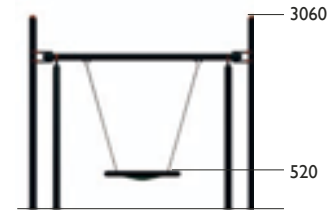

P10015

Doppelschaukel

Spielalter: 4 - 12 Jahre
Sicherheitsbereich(1): 21.90 m²
Sicherheitsbereich(2): 25.20 m²
Fallhöhe: 1.50 m
Pfosten: Ø 114 mm

(1) = synthetischer Fallschutz
 (2) = natürlicher Fallschutz

P10016

Doppelschaukel

Spielalter: 4 - 12 Jahre
Sicherheitsbereich(1): 26.40 m²
Sicherheitsbereich(2): 30.40 m²
HCL: 1.50 m
poteaux: Ø 114 mm

P10017

Nestschaukel

Spielalter: 4 - 12 Jahre
Sicherheitsbereich(1): 21.60 m²
Fallhöhe: 1.50 m
Pfosten: Ø 114 mm

P10018

Nestschaukel

Spielalter: 4 - 12 Jahre
Sicherheitsbereich(1): 26.70 m²
Fallhöhe: 1.50 m
Pfosten: Ø 114 mm

3501

Schaukelgerüst Haselnuss

Spielalter: 3 – 8 Jahre
 Platzbedarf: 15 m²
 Fallhöhe: 1,30 m

3510

Schaukelgerüst Marienkäfer

Spielalter: 2 – 6 Jahre
 Platzbedarf: 13 m²
 Fallhöhe: 0,95 m

3502

Schaukelgerüst Eichel

Spielalter: 3 – 8 Jahre
 Platzbedarf: 23 m²
 Fallhöhe: 1,30 m