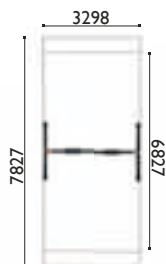

Schaukeln

3504

Metalldoppelschaukel

Spielalter: 2 - 8 Jahre
Sicherheitsbereich(1): 18.10 m²
Sicherheitsbereich(2): 21.10 m²
Fallhöhe: 1.30 m
Pfosten: Ø 76 mm

(1) = synthetischer Fallschutz
(2) = natürlicher Fallschutz

P10015

Doppelschaukel

Spielalter: 4 - 12 Jahre
Sicherheitsbereich(1): 21.90 m²
Sicherheitsbereich(2): 25.20 m²
Fallhöhe: 1.50 m
Pfosten: Ø 114 mm

(1) = synthetischer Fallschutz
 (2) = natürlicher Fallschutz

P10016

Doppelschaukel

Spielalter: 4 - 12 Jahre
Sicherheitsbereich(1): 26.40 m²
Sicherheitsbereich(2): 30.40 m²
HCL: 1.50 m
poteaux: Ø 114 mm

P10017

Nestschaukel

Spielalter: 4 - 12 Jahre
Sicherheitsbereich(1): 21.60 m²
Fallhöhe: 1.50 m
Pfosten: Ø 114 mm

P10018

Nestschaukel

Spielalter: 4 - 12 Jahre
Sicherheitsbereich(1): 26.70 m²
Fallhöhe: 1.50 m
Pfosten: Ø 114 mm

3501

Schaukelgerüst Haselnuss

Spielalter: 3 – 8 Jahre
 Platzbedarf: 15 m²
 Fallhöhe: 1,30 m

3510