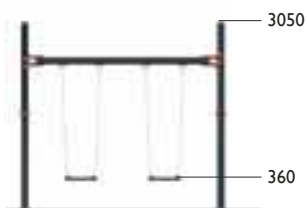

Schaukeln

3504

Metalldoppelschaukel

Spielalter: 2 - 8 Jahre
Sicherheitsbereich(1): 18.10 m²
Sicherheitsbereich(2): 21.10 m²
Fallhöhe: 1.30 m
Pfosten: Ø 76 mm

(1) = synthetischer Fallschutz
(2) = natürlicher Fallschutz

P10015

Doppelschaukel

Spielalter: 4 - 12 Jahre
Sicherheitsbereich(1): 21.90 m²
Sicherheitsbereich(2): 25.20 m²
Fallhöhe: 1.50 m
Pfosten: Ø 114 mm

(1) = synthetischer Fallschutz
 (2) = natürlicher Fallschutz

P10016

Doppelschaukel

Spielalter: 4 - 12 Jahre
Sicherheitsbereich(1): 26.40 m²
Sicherheitsbereich(2): 30.40 m²
HCL: 1.50 m
poteaux: Ø 114 mm

P10017

Nestschaukel

Spielalter: 4 - 12 Jahre
Sicherheitsbereich(1): 21.60 m²
Fallhöhe: 1.50 m
Pfosten: Ø 114 mm

P10018

Nestschaukel

Spielalter: 4 - 12 Jahre
Sicherheitsbereich(1): 26.70 m²
Fallhöhe: 1.50 m
Pfosten: Ø 114 mm

3501

Schaukelgerüst Haselnuss

Spielalter: 3 – 8 Jahre
 Platzbedarf: 15 m²
 Fallhöhe: 1,30 m

3510