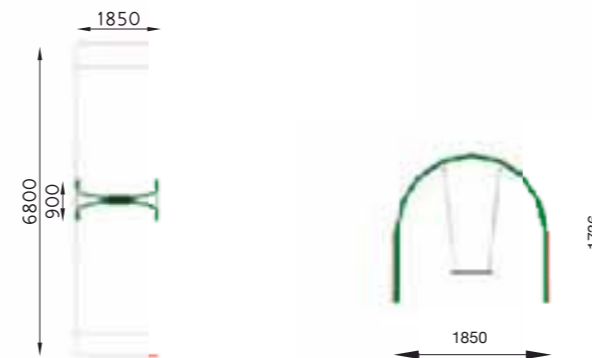

Schaukeln

3504

Metalldoppelschaukel

Spielalter: 2 - 8 Jahre
Sicherheitsbereich(1): 18.10 m²
Sicherheitsbereich(2): 21.10 m²
Fallhöhe: 1.30 m
Pfosten: Ø 76 mm

(1) = synthetischer Fallschutz
(2) = natürlicher Fallschutz

P10016

Doppelschaukel

Spielalter: 4 - 12 Jahre
Sicherheitsbereich(1): 26.40 m²
Sicherheitsbereich(2): 30.40 m²
HCL: 1.50 m
poteaux: Ø 114 mm

P10017

Nestschaukel

Spielalter: 4 - 12 Jahre
Sicherheitsbereich(1): 21.60 m²
Fallhöhe: 1.50 m
Pfosten: Ø 114 mm

P10018

Nestschaukel

Spielalter: 4 - 12 Jahre
Sicherheitsbereich(1): 26.70 m²
Fallhöhe: 1.50 m
Pfosten: Ø 114 mm

3501

Schaukelgerüst Haselnuss

Spielalter: 3 – 8 Jahre
 Platzbedarf: 15 m²
 Fallhöhe: 1,30 m

3510

Schaukelgerüst Marienkäfer

Spielalter: 2 – 6 Jahre
 Platzbedarf: 13 m²
 Fallhöhe: 0,95 m

3502

Schaukelgerüst Eichel

Spielalter: 3 – 8 Jahre
 Platzbedarf: 23 m²
 Fallhöhe: 1,30 m