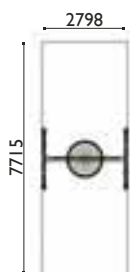

P10015

Doppelschaukel

Spielalter: 4 - 12 Jahre
Sicherheitsbereich(1): 21.90 m²
Sicherheitsbereich(2): 25.20 m²
Fallhöhe: 1.50 m
Pfosten: Ø 114 mm

(1) = synthetischer Fallschutz
 (2) = natürlicher Fallschutz

P10016

Doppelschaukel

Spielalter: 4 - 12 Jahre
Sicherheitsbereich(1): 26.40 m²
Sicherheitsbereich(2): 30.40 m²
HCL: 1.50 m
poteaux: Ø 114 mm

P10017

Nestschaukel

Spielalter: 4 - 12 Jahre
Sicherheitsbereich(1): 21.60 m²
Fallhöhe: 1.50 m
Pfosten: Ø 114 mm

P10018

Nestschaukel

Spielalter: 4 - 12 Jahre
Sicherheitsbereich(1): 26.70 m²
Fallhöhe: 1.50 m
Pfosten: Ø 114 mm

3501

Schaukelgerüst Haselnuss

Spielalter: 3 – 8 Jahre
 Platzbedarf: 15 m²
 Fallhöhe: 1,30 m

3510