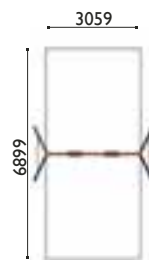

Schaukeln

3504

Metalldoppelschaukel

Spielalter: 2 - 8 Jahre
Sicherheitsbereich(1): 18.10 m²
Sicherheitsbereich(2): 21.10 m²
Fallhöhe: 1.30 m
Pfosten: Ø 76 mm

(1) = synthetischer Fallschutz
(2) = natürlicher Fallschutz

P10015

Doppelschaukel

Spielalter: 4 - 12 Jahre
Sicherheitsbereich(1): 21.90 m²
Sicherheitsbereich(2): 25.20 m²
Fallhöhe: 1.50 m
Pfosten: Ø 114 mm

(1) = synthetischer Fallschutz
 (2) = natürlicher Fallschutz

P10016

Doppelschaukel

Spielalter: 4 - 12 Jahre
Sicherheitsbereich(1): 26.40 m²
Sicherheitsbereich(2): 30.40 m²
HCL: 1.50 m
poteaux: Ø 114 mm

P10017

Nestschaukel

Spielalter: 4 - 12 Jahre
Sicherheitsbereich(1): 21.60 m²
Fallhöhe: 1.50 m
Pfosten: Ø 114 mm