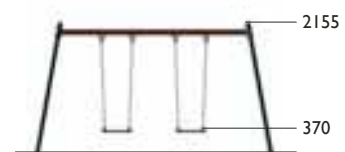

Schaukeln

3504

Metalldoppelschaukel

Spielalter: 2 - 8 Jahre
Sicherheitsbereich(1): 18.10 m²
Sicherheitsbereich(2): 21.10 m²
Fallhöhe: 1.30 m
Pfosten: Ø 76 mm

(1) = synthetischer Fallschutz
(2) = natürlicher Fallschutz

P10015

Doppelschaukel

Spielalter: 4 - 12 Jahre
Sicherheitsbereich(1): 21.90 m²
Sicherheitsbereich(2): 25.20 m²
Fallhöhe: 1.50 m
Pfosten: Ø 114 mm

(1) = synthetischer Fallschutz
 (2) = natürlicher Fallschutz

P10016

Doppelschaukel

Spielalter: 4 - 12 Jahre
Sicherheitsbereich(1): 26.40 m²
Sicherheitsbereich(2): 30.40 m²
HCL: 1.50 m
poteaux: Ø 114 mm

P10017

Nestschaukel

Spielalter: 4 - 12 Jahre
Sicherheitsbereich(1): 21.60 m²
Fallhöhe: 1.50 m
Pfosten: Ø 114 mm

P10018

Nestschaukel

Spielalter: 4 - 12 Jahre
Sicherheitsbereich(1): 26.70 m²
Fallhöhe: 1.50 m
Pfosten: Ø 114 mm

3501

Schaukelgerüst Haselnuss

Spielalter: 3 – 8 Jahre
 Platzbedarf: 15 m²
 Fallhöhe: 1,30 m

3510