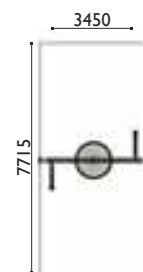

P10015

Doppelschaukel

Spielalter: 4 - 12 Jahre
Sicherheitsbereich(1): 21.90 m²
Sicherheitsbereich(2): 25.20 m²
Fallhöhe: 1.50 m
Pfosten: Ø 114 mm

(1) = synthetischer Fallschutz
 (2) = natürlicher Fallschutz

P10016

Doppelschaukel

Spielalter: 4 - 12 Jahre
Sicherheitsbereich(1): 26.40 m²
Sicherheitsbereich(2): 30.40 m²
HCL: 1.50 m
poteaux: Ø 114 mm

P10017

Nestschaukel

Spielalter: 4 - 12 Jahre
Sicherheitsbereich(1): 21.60 m²
Fallhöhe: 1.50 m
Pfosten: Ø 114 mm

P10018

Nestschaukel

Spielalter: 4 - 12 Jahre
Sicherheitsbereich(1): 26.70 m²
Fallhöhe: 1.50 m
Pfosten: Ø 114 mm

3501

Schaukelgerüst Haselnuss

Spielalter: 3 – 8 Jahre
 Platzbedarf: 15 m²
 Fallhöhe: 1,30 m

3510

Schaukelgerüst Marienkäfer

Spielalter: 2 – 6 Jahre
 Platzbedarf: 13 m²
 Fallhöhe: 0,95 m

3502

Schaukelgerüst Eichel

Spielalter: 3 – 8 Jahre
 Platzbedarf: 23 m²
 Fallhöhe: 1,30 m