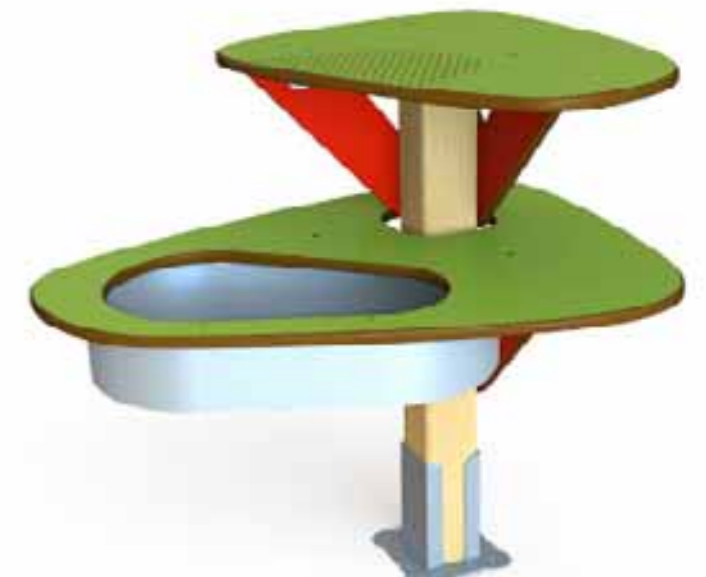

650 monsieur Pom'

tranche d'âge : 1 à 6 ans
zone d'impact : 19.7 m²
HCL : 0.3m

- 2 banquettes
- 1 façade ludique double
- 3 jeux de manipulation

19.7 m²

635

Sandkasten Marienkäfer

Spielalter: 2 – 6 Jahre
Platzbedarf: 37.30 m²

Spielausstattung:

- Verschließbarer Sandkasten
- Spieltisch
- Große Spielplattform

630

Sandkasten

tranche d'âge : 1 à 4 ans
zone d'impact : 11.8 m²
HCL : 0.6 m

616

table ludique Zidor
- tourner les yeux et l'hélice
- déplacer la fleur

11.8 m²

614

table à sable

tranche d'âge : 1 à 6 ans
zone d'impact : 12.2 m²
HCL : 1 m

- bac à sable
- tablette de jeu
- tamis à sable

12.2 m²