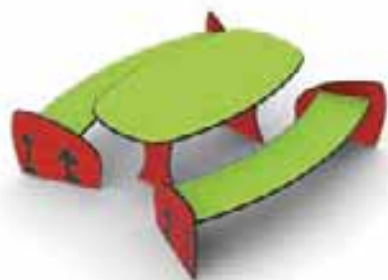

615

Tisch-Bank-Kombination

619

Bonbon-Bank

618

Bonbon-Bank mit Rückenlehne

617

Tisch-Bank-Kombination

625

Pilz-Bank mit Rückenlehne

620

Pilz-Bank

Möbel & Zäune

392

Metallzaun

393

HPL-Zaun

3000S

Infotafeln

Abmessungen:
Breite 600 mm
Höhe 750 mm

Bestehend aus:
- 1 gravierten HPL-Tafel
- 1 Eisen- oder Leimholzstange

Babybär
Art.-Nr. 3003

Kuh
Art.-Nr. 3002

Pilz
Art.-Nr. 3009