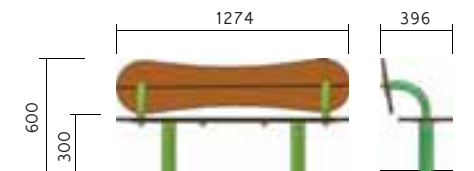

615

Tisch-Bank-Kombination

619

Bonbon-Bank

618

Bonbon-Bank mit Rückenlehne

617

Tisch-Bank-Kombination

HPL-Zaun

3000S

Infotafeln

Abmessungen:
Breite 600 mm
Höhe 750 mm

Bestehend aus:
- 1 gravierten HPL-Tafel
- 1 Eisen- oder Leimholzstange

Babybär
Art.-Nr. 3003

Kuh
Art.-Nr. 3002

Pilz
Art.-Nr. 3009