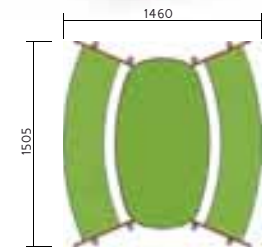

615

Tisch-Bank-Kombination

619

Bonbon-Bank

618

Bonbon-Bank mit Rückenlehne

617

Tisch-Bank-Kombination

HPL-Zaun

3000S

Infotafeln

Abmessungen:
Breite 600 mm
Höhe 750 mm

Bestehend aus:
- 1 gravierten HPL-Tafel
- 1 Eisen- oder Leimholzstange

Babybär
Art.-Nr. 3003

Kuh
Art.-Nr. 3002

Pilz
Art.-Nr. 3009